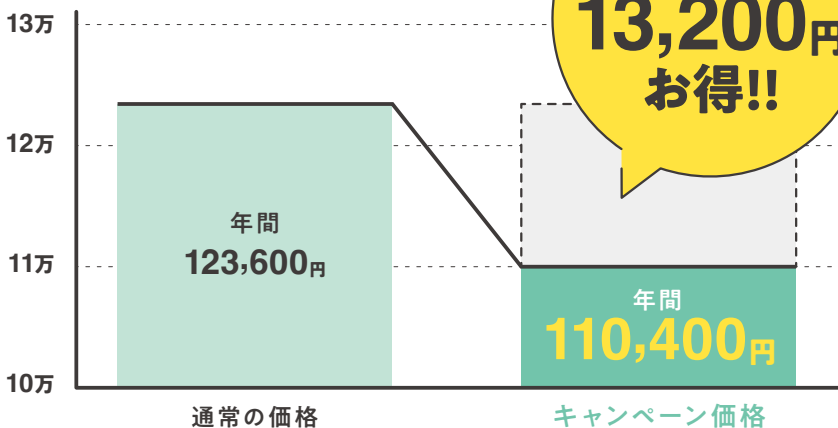

中国エリア
新規お申し込みの方限定

使った分だけ
エコでお得!

1年まるっと 値引きキャンペーン

お申し込み期限 2024年 5/1^水 ~ 10/31^木

1契約、300kWhの場合

月額1,100円 年間**13,200円** **お得**

本プランへのお切り替えにより
お客様の電力使用で発生される
CO₂排出量はゼロに!

※前提条件:2024年4月料金を1ヶ月(100円以下は切捨)として12か月分計算しております。

まずはお気軽にシミュレーションで
どれだけお得になるかご確認してください!

割引適用期間は1年間です。

※キャンペーン割引の適用は原則 供給開始後2ヶ月目の電気料金より適用となります。
※キャンペーン割引適用中にお引越しが発生した場合、お引越し先地点での割引は適用されません。
※キャンペーン割引適用中に電気需給契約が解約となった場合、残月分の割引予定金額などの精算は行いません。
※キャンペーン期間適用中に電気料金の未納が発生した場合、割引の適用を中止する可能性があります。
※キャンペーン割引適用中はイメージとなります。実際の契約容量や使用量により変動することがございます。
※従量電灯A(一契約)と従量電灯B(kVA)契約が対象となり、低圧動力(kW)は対象外となります。

Point
1

今お申し込み
いただいた方限定

毎月**3.7円**/
kWh値引き

キャンペーン期間にお申し込みいただいた
新規お客様限定で、毎月3.7円
/kWhを特別値引き!

Point
2

再生可能な
環境に優しい
実質再エネ
100%の電気

本プランでは、FIT*1電気に環境価値
を持つ非化石証明書を利用し、実質
的に再生可能エネルギー100%での
調達を実現します。

※1 FIT:再生可能エネルギーの普及を図るため、電力会社に再生可能エネルギーで発電された電気を一定期間、固定価格で買い取ることを義務付けた制度。